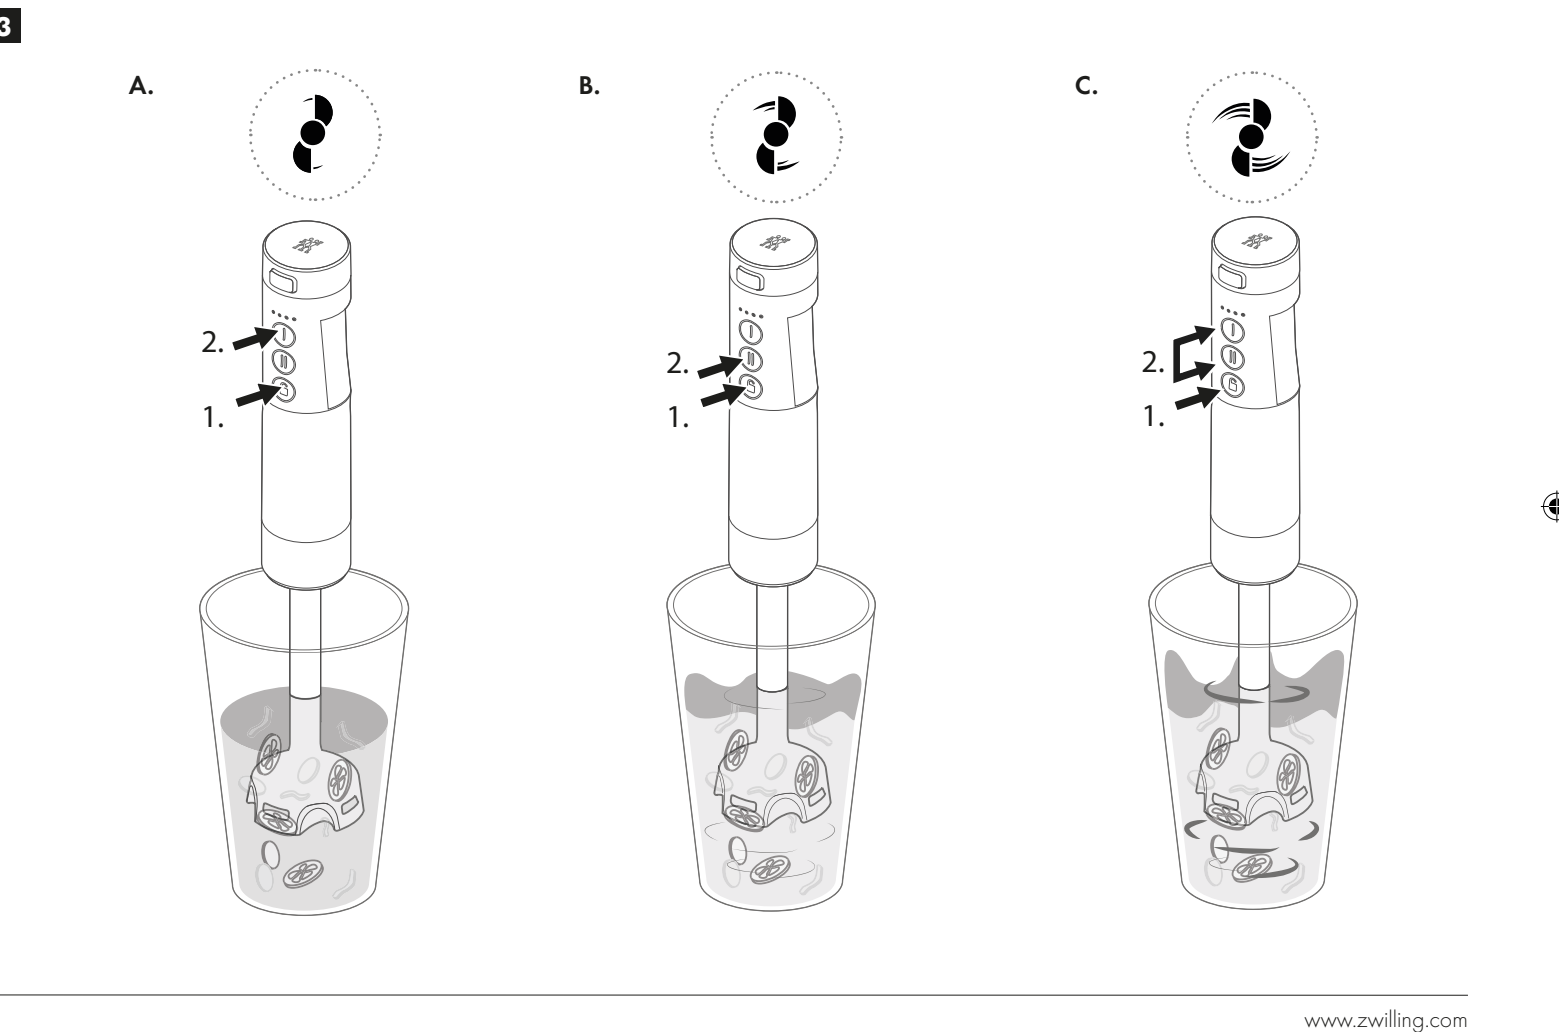

3	4	5	6
Verwendung	LED-Anzeige	Demontage	Reinigung
Operation	LED indicator	Disassembly	Cleaning
Utilisation	Indicateur LED	Démontage	Nettoyage
Funcionamiento	Indicador LED	Desmontaje	Limpeza
Bedienung	LED-indicator	Demontage	Schoonmaken
Funcionamento	Indicador LED	Desmontagem	Limpeza
Çalıştırma	LED gösterge	Demontaj	Temizleme
Beifening	LED-indikator	Afmontering	Rengøring
Användning	LED-indikator	Demontering	Rengöring
Drift	LED-indikator	Demontering	Rengjering
Punere in funzione	Indicator cu LED	Demontare	Curățare
Obsługa	Wskaźnik LED	Demontaż	Czyszczenie
Používání	LED indikátor	Demontáž	Čištění
Prevádzka	LED indikátor	Demontáž	Čistenie
Rad	LED indikator	Rastavljanje	Čiščenje
Delovanje	LED indikator	Razstavljanje	Čiščenje
Használat	LED jelzőfény	Szét szerelés	Tisztítás
Kasutamine	LED-näidik	Lahtivõtmine	Puhastamine
Darbības	LED indikators	Izjaukšana	Tīrīšana
Valdymas	LED indikatorius	Išmontavimas	Valymas
Käyttö	LED-merkkivalo	Purkaminen	Puhdistus
Λειτουργία	Ένδειξη LED	Αποσυναρμολόγηση	Καθαρισμός
Использование	Индикатор	Разборка	Очистка
Работа	LED индикатор	Разглобяване	Почистване
Rad	LED индикатор	Расклапање	Чишћење
Експлуатация	Світлодіодний індикатор	Розбирання	Чищення
Ishlashi	LED indikator	Qismlarga ajratish	Tozalash
ფუნქციონირება	ლედ მაჩვენებელი	დაშლა	წმენდა
Գործարկում	LED ցուցանիշ	Ապամոնտաժում	Մաքրում
操作	LEDインジケータ	分解	クリーニング
التنظيف	تشغيل	مؤشر ليد	تنظيف