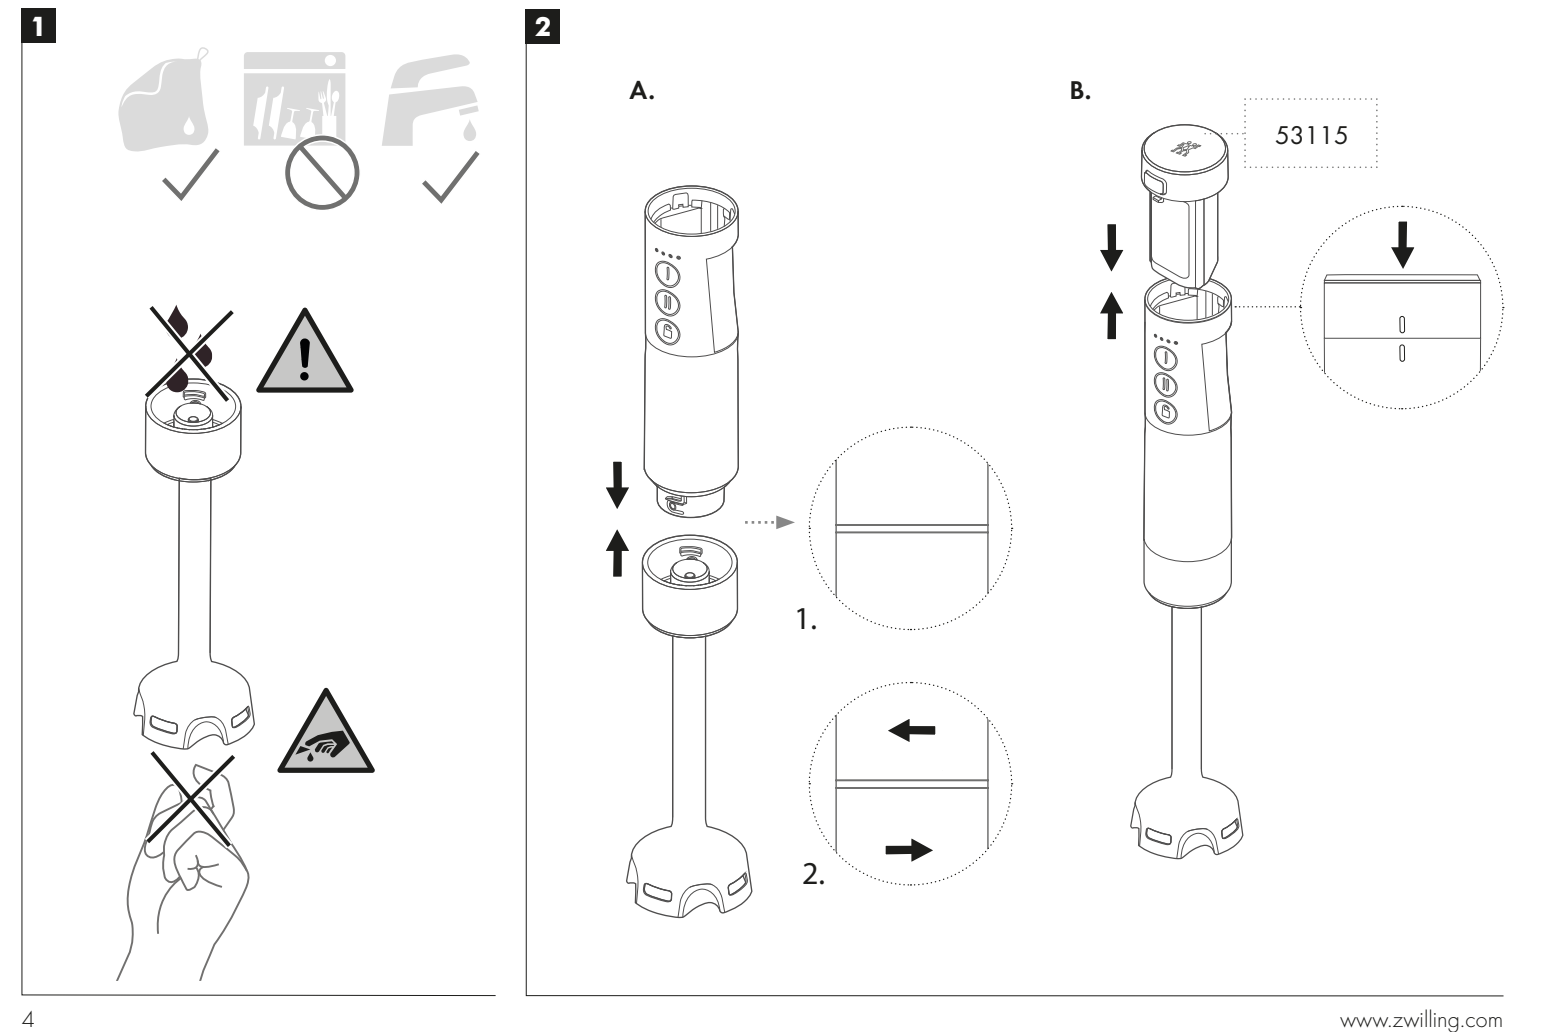

3	4	5	6
Verwendung	LED-Anzeige	Demontage	Reinigung
Operation	LED indicator	Disassembly	Cleaning
Utilisation	Indicateur LED	Démontage	Nettoyage
Funcionamiento	Indicador LED	Desmontaje	Limpeza
Bedienung	LED-indicator	Demontage	Schoonmaken
Funcionamento	Indicador LED	Desmontagem	Limpeza
Çalıştırma	LED gösterge	Demontaj	Temizleme
Beifening	LED-indikator	Afmontering	Rengøring
Användning	LED-indikator	Demontering	Rengöring
Drift	LED-indikator	Demontering	Rengjering
Punere in funzione	Indicator cu LED	Demontare	Curățare
Obsługa	Wskaźnik LED	Demontaż	Czyszczenie
Používání	LED indikátor	Demontáž	Čištění
Prevádzka	LED indikátor	Demontáž	Čistenie
Rad	LED indikator	Rastavljanje	Čiščenje
Delovanje	LED indikator	Razstavljanje	Čiščenje
Használat	LED jelzőfény	Szét szerelés	Tisztítás
Kasutamine	LED-näidik	Lahtivõtmine	Puhastamine
Darbības	LED indikators	Izjaukšana	Tīrīšana
Valdymas	LED indikatorius	Išmontavimas	Valymas
Käyttö	LED-merkkivalo	Purkaminen	Puhdistus
Λειτουργία	Ένδειξη LED	Αποσυναρμολόγηση	Καθαρισμός
Использование	Индикатор	Разборка	Очистка
Работа	LED индикатор	Разглобяване	Почистване
Rad	LED индикатор	Расклапање	Чишћење
Експлуатация	Світлодіодний індикатор	Розбирання	Чищення
Ishlashi	LED indikator	Qismlarga ajratish	Tozalash
ფუნქციონირება	ლედ მაჩვენებელი	დაშლა	წმენდა
Գործարկում	LED ցուցանիշ	Ապամոնտաժում	Մաքրում
操作	LEDインジケータ	分解	クリーニング
التنظيف	تشغيل	مؤشر ليد	تنظيف